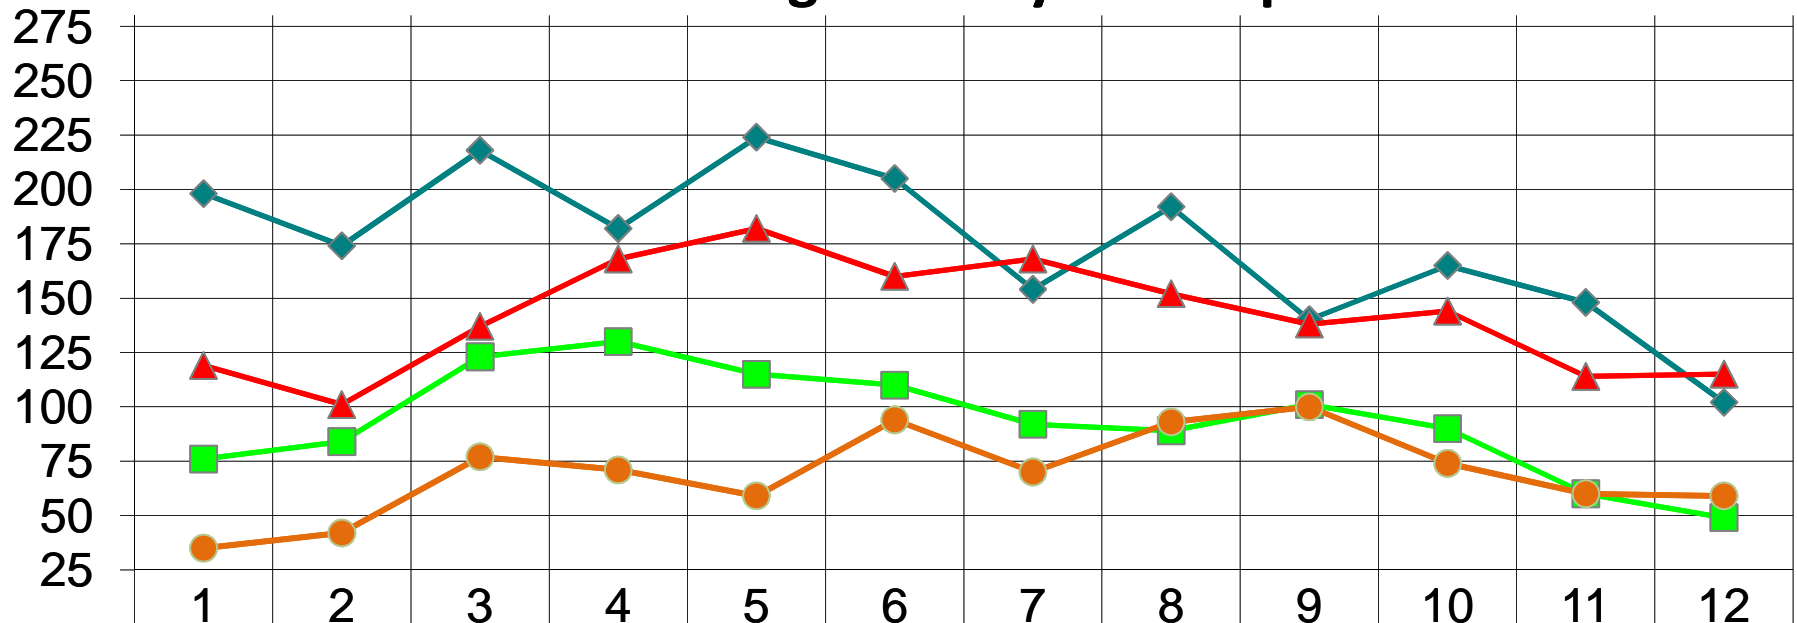

Greater Milwaukee Single Family and Duplex Starts

◆-2006	198	174	218	182	224	205	154	192	140	165	148	102
▲-2007	119	101	137	168	182	160	168	152	138	144	114	115
■-2008	76	84	123	130	115	110	92	89	101	90	60	49
●-2009	35	42	77	71	59	94	70	93	100	74	60	59